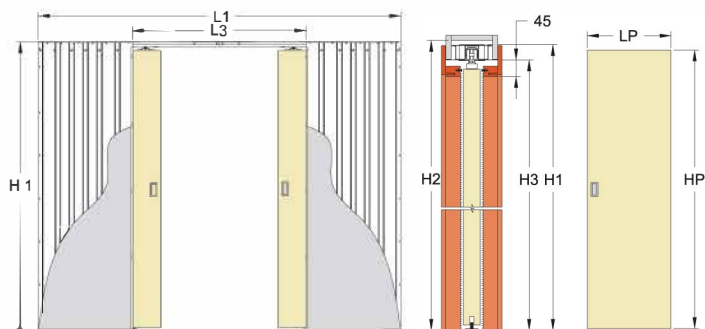

NORMA KOMFORT

ПЕНАЛ для двустворчатой раздвижной двери

KOMFORT - это пенал для двух раздвижных дверей, раздвигающихся в противоположные стороны

ОПЦИИ

ПЕНАЛЫ СТАНДАРТНЫХ РАЗМЕРОВ СО СКЛАДА В МИНСКЕ

РАЗМЕР ПОЛОТНА		РАЗМЕР КОНСТРУКЦИИ L1 x H1 x B1, мм	РАЗМЕР ПРОЕМА			СВЕТОВОЙ СТРОИТЕЛЬНЫЙ ПРОХОД		ЦЕНА
LP, мм	HP, мм		Ширина L2, мм	Высота H2, мм	Толщина стены, мм	L3, мм	H3, мм	
600+600	2000/2100	2540 x 2075/2175 x 100	2570-2580	2120/2220	125	1220	2037/2137	
700+700		2940 x 2075/2175 x 100	2970-2980			1420		
800+800		3340 x 2075/2175 x 100	3370-3380			1620		
900+900		3740 x 2075/2175 x 100	3770-3780			1820		
1000+1000		4140 x 2075/2175 x 100	4170-4180			2020		
1100+1100		4540 x 2075/2175 x 100	4570-4580			2220		