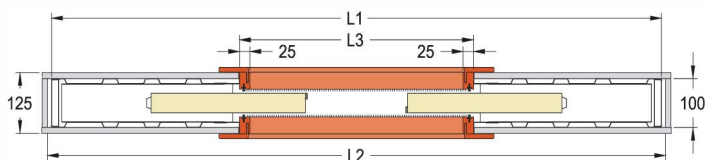

NORMA KOMFORT

ПЕНАЛ для двустворчатой раздвижной двери

KOMFORT - это пенал для двух раздвижных дверей, раздвигающихся в противоположные стороны

ОПЦИИ

ПЕНАЛЫ СТАНДАРТНЫХ РАЗМЕРОВ СО СКЛАДА В МИНСКЕ

РАЗМЕР ПОЛОТНА		РАЗМЕР КОНСТРУКЦИИ L1 x H1 x B1, мм	РАЗМЕР ПРОЕМА			СВЕТОВОЙ СТРОИТЕЛЬНЫЙ ПРОХОД		ЦЕНА
LP, мм	HP, мм		Ширина L2, мм	Высота H2, мм	Толщина стены, мм	L3, мм	H3, мм	
600+600	2000/2100	2540 x 2075/2175 x 100	2570-2580	2120/2220	125	1220	2037/2137	
700+700		2940 x 2075/2175 x 100	2970-2980			1420		
800+800		3340 x 2075/2175 x 100	3370-3380			1620		
900+900		3740 x 2075/2175 x 100	3770-3780			1820		
1000+1000		4140 x 2075/2175 x 100	4170-4180			2020		
1100+1100		4540 x 2075/2175 x 100	4570-4580			2220		