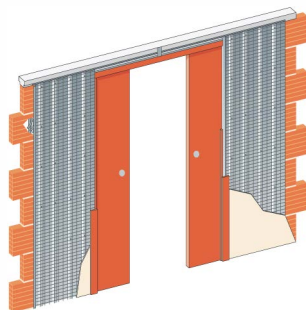

NORMA KOMFORT

ПЕНАЛ для двустворчатой раздвижной двери

KOMFORT - это пенал для двух раздвижных дверей, раздвигающихся в противоположные стороны

ОПЦИИ

ПЕНАЛЫ СТАНДАРТНЫХ РАЗМЕРОВ СО СКЛАДА В МИНСКЕ

РАЗМЕР ПОЛОТНА		РАЗМЕР КОНСТРУКЦИИ L1 x H1 x B1, мм	РАЗМЕР ПРОЕМА			СВЕТОВОЙ СТРОИТЕЛЬНЫЙ ПРОХОД		ЦЕНА
LP, мм	HP, мм		Ширина L2, мм	Высота H2, мм	Толщина стены, мм	L3, мм	H3, мм	
600+600	2000/2100	2540 x 2075/2175 x 100	2570-2580	2120/2220	125	1220	2037/2137	
700+700		2940 x 2075/2175 x 100	2970-2980			1420		
800+800		3340 x 2075/2175 x 100	3370-3380			1620		
900+900		3740 x 2075/2175 x 100	3770-3780			1820		
1000+1000		4140 x 2075/2175 x 100	4170-4180			2020		
1100+1100		4540 x 2075/2175 x 100	4570-4580			2220		