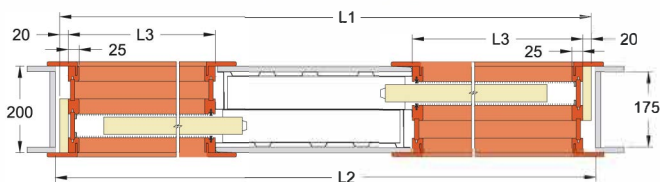

# NORMA UNIBOX

**Пенал для двух одностворчатых раздвижных дверей, убирающихся в одну сторону**  
**UNIBOX** - это пенал для двух одностворчатых дверей, раздвигающихся в одну стену.

## ПЕНАЛЫ СТАНДАРТНЫХ РАЗМЕРОВ СО СКЛАДА В МИНСКЕ

РАЗМЕР ПОЛОТНА		РАЗМЕР КОНСТРУКЦИИ L1 x H1 x B1, мм	РАЗМЕР ПРОЕМА			СВЕТОВОЙ СТРОИТЕЛЬНЫЙ ПРОХОД		ЦЕНА
LP, мм	HP, мм		Ширина L2, мм	Высота H2, мм	Толщина стены, мм	L3, мм	H3, мм	
600+600	2000/2100	1960 x 2075/2175 x 175	1990-2000	2120/2200	200	620	2037/2137	
700+700		2260 x 2075/2175 x 175	2290-2300			720		
800+800		2560 x 2075/2175 x 175	2590-2600			820		
900+900		2860 x 2075/2175 x 175	2890-2900			920		
1000+1000		3160 x 2075/2175 x 175	3190-3200			1020		
1100+1100		3460 x 2075/2175 x 175	3490-3500			1120		