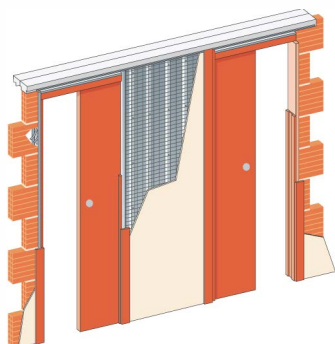

# NORMA UNIBOX

**Пенал для двух одностворчатых раздвижных дверей, убирающихся в одну сторону**  
**UNIBOX** - это пенал для двух одностворчатых дверей, раздвигающихся в одну стену.

## ПЕНАЛЫ СТАНДАРТНЫХ РАЗМЕРОВ СО СКЛАДА В МИНСКЕ

РАЗМЕР ПОЛОТНА		РАЗМЕР КОНСТРУКЦИИ L1 x H1 x B1, мм	РАЗМЕР ПРОЕМА			СВЕТОВОЙ СТРОИТЕЛЬНЫЙ ПРОХОД		ЦЕНА
LP, мм	HP, мм		Ширина L2, мм	Высота H2, мм	Толщина стены, мм	L3, мм	H3, мм	
600+600	2000/2100	1960 x 2075/2175 x 175	1990-2000	2120/2200	200	620	2037/2137	
700+700		2260 x 2075/2175 x 175	2290-2300			720		
800+800		2560 x 2075/2175 x 175	2590-2600			820		
900+900		2860 x 2075/2175 x 175	2890-2900			920		
1000+1000		3160 x 2075/2175 x 175	3190-3200			1020		
1100+1100		3460 x 2075/2175 x 175	3490-3500			1120		